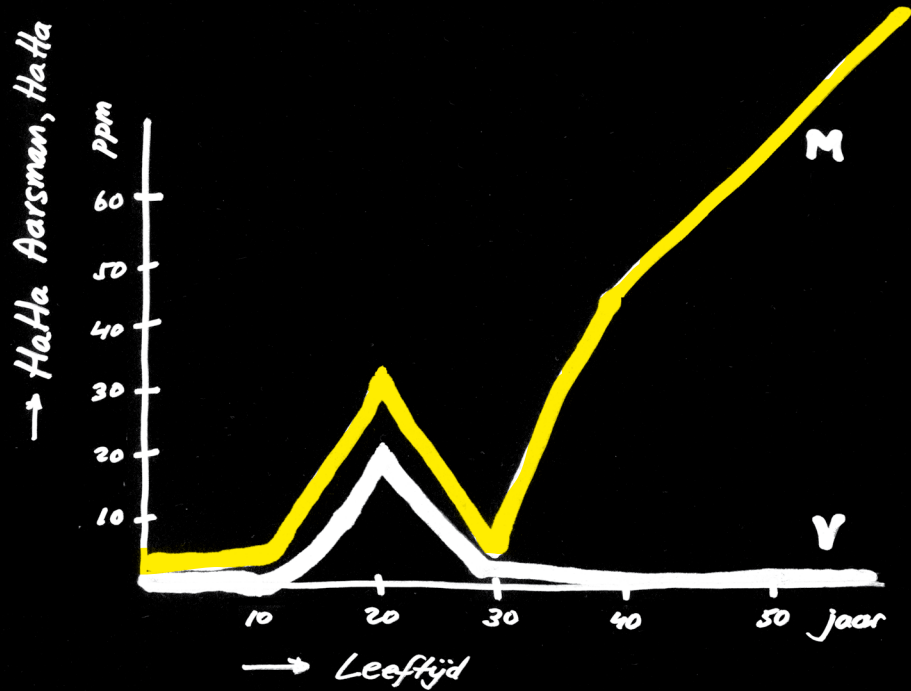

SLAPPE HUMOR  
ONDER TWITTERAARS  
naar leeftijd en geslacht

kikproductions.nl 030 2313416